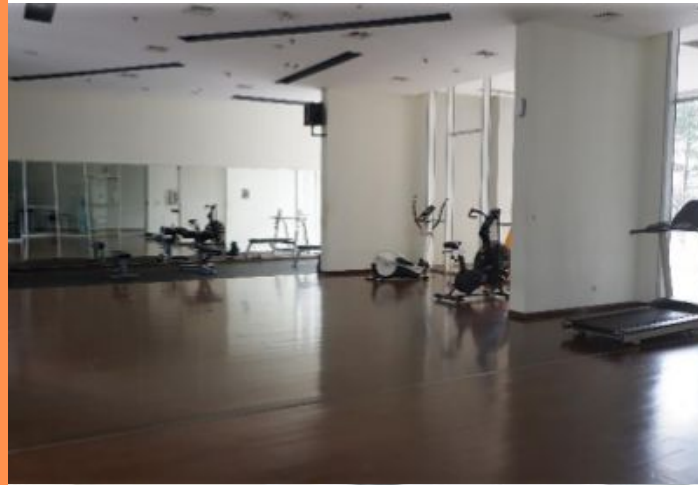

设施介绍

- 班车
- 洗衣房
- 阅览室
- 门禁卡
- 休息室
- 庭院（吸烟区）
- 健身房
- 游戏区(篮球、五人制足球、台球、足球桌、乒乓球)
- 游泳池
- 慢跑道
- 24小时迷你市场
- 复印中心
- 咖啡店
- 食堂
- 24小时闭路电视
- 停车区

房间类型(大小)	收费* (每间房, 每学期)
单人标准房 (7.5 m ²)	1,400 美元
双人标准房 (12 m ²)	1,150 美元
高级单人房 (12 m ²)	1,700 美元