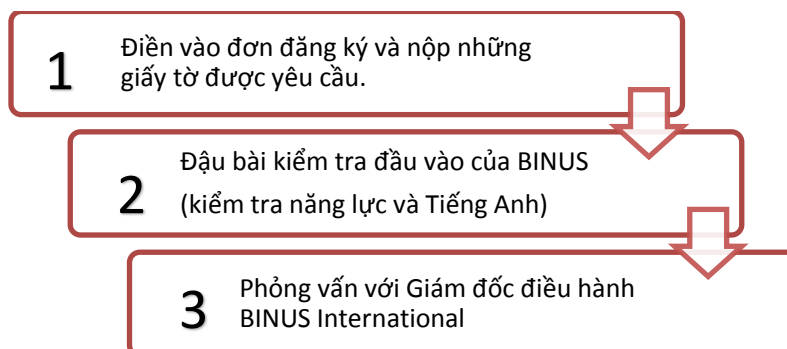

**Bảng qui đổi hệ thống phân loại điểm ở Việt Nam
Với hệ thống phân loại điểm ở BINUS UNIVERSITY**

Vietnam's Grading System	BINUS Grading System		
	ALPHABETIC VALUE	WEIGHT	FINAL POINT OF SEMESTER
9 - 10	A	4	90 – 100
8.5 - 8.9	A-	3.67	85 – 89
8.0 - 8.4	B+	3.33	80 – 84
7.5 - 7.9	B	3	75 – 79
7.0 - 7.4	B-	2.5	70 – 74
6.5 - 6.9	C***	2	65 – 69
5.0 - 6.4	D	1	50 – 64
0 - 4.9	E	0	0 – 49
0 - 4.9	F	0	0 – 49

***điểm qua môn

Chi phí hằng năm dự kiến:

Loại Chi phí	Chi phí hằng tháng (USD)	Chi phí hằng năm (USD)
Chi phí sinh hoạt	250-500	3,000-6,000
BINUS SQUARE – Ký túc xá (phòng đôi)	220	2,640
Visa		400

Các chi phí khác:

- Vé máy bay Vietnam-Jakarta-Vietnam
- Tín chỉ thêm (SCUs) (trong Trường hợp thi lại)
- Học phí nếu học lấy thêm bằng của Đại học Northumbria (USD 909/ học kỳ)

- Học phí nếu muốn lấy 2 bằng Đại học (với đối tác nước ngoài của BINUS)
- Bảo hiểm sức khỏe (đăng kí theo cá nhân)

GIÁ TRỊ CỦA MỖI TÍN CHỈ

Variable Tuition Fee	
BINUS UNIVERSITY INTERNATIONAL	1 SCU = $ 289*
BINUS NORTHUMBRIA SCHOOL OF DESIGN	1 SCU = $ 289*
BINUS ASO SCHOOL OF ENGINEERING	1 SCU = $ 223*

*each semester could have 20-24 SCUs

QUY TRÌNH TUYỂN SINH

LIÊN HỆ

BINUS UNIVERSITY

<http://international.binus.ac.id/admission-calendar-international/>

Lea Simek, Int'l Communication Coordinator

p. (+62-21) 5345830 ext. 1325

e. LSimek@binus.edu

Johana Brigitha Mone, BI/BNSD Admissions Section Head

p. (+62-21) 5345830 ext. 3164

e. JohanaBrigithaMone@binus.edu